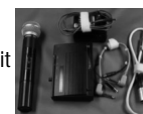

Tongeräte - Ergänzungen

190713 ANCHOR-Stativ für Liberty

190732 Bodenstativ für AN100/AN1000

mit Haltebügel und zwei Schrauben

090740 Handfunk-Set

Handfunkmikrofon, Empfänger mit Netzgerät, PY 234,625 MHz